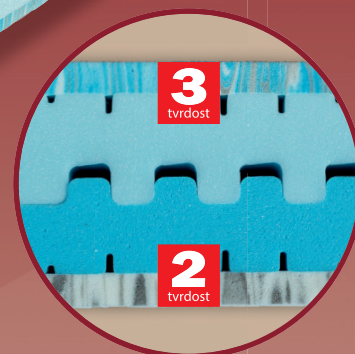

Marina

13.629,-

MATRACE
TREND

**1+1
zdarma**

Luxusní matrace s volbou dvojí tvrdosti. Jádrem matrace tvoří profilovaná studená HR pěna (40 kg/m³) společně s pěnou MediFoam (35 kg/m³). Ložné plochy tvoří dvě pěny. Pěna PanterFoam (50 kg/m³) šedé barvy, s vysokou elasticitou a tvarovou stálostí, a pěna PanterFoam Nautic (50 kg/m³) modré barvy. Tato pěna modré barvy má navíc antibakteriální úpravu, díky které je odolná vůči bakteriím a roztočům. Dobrá ventilace zajistí pocit čistoty a svěžesti. Je vhodná pro všechny typy roštů. Celková výška matrace cca 24 cm.

výška včetně potahu	úplet, Aloe Vera	SilverGuard, Lyocell, Medicott, Levandule, Stone
195 x 80 x 24	13 629	14 899
195 x 85 x 24	13 629	14 899
200 x 80 x 24	13 629	14 899
200 x 90 x 24	13 629	14 899
200 x 100 x 24	14 992	16 389
200 x 120 x 24	21 806	23 839
200 x 140 x 24	27 258	29 799
200 x 160 x 24	27 258	29 799
200 x 180 x 24	27 258	29 799