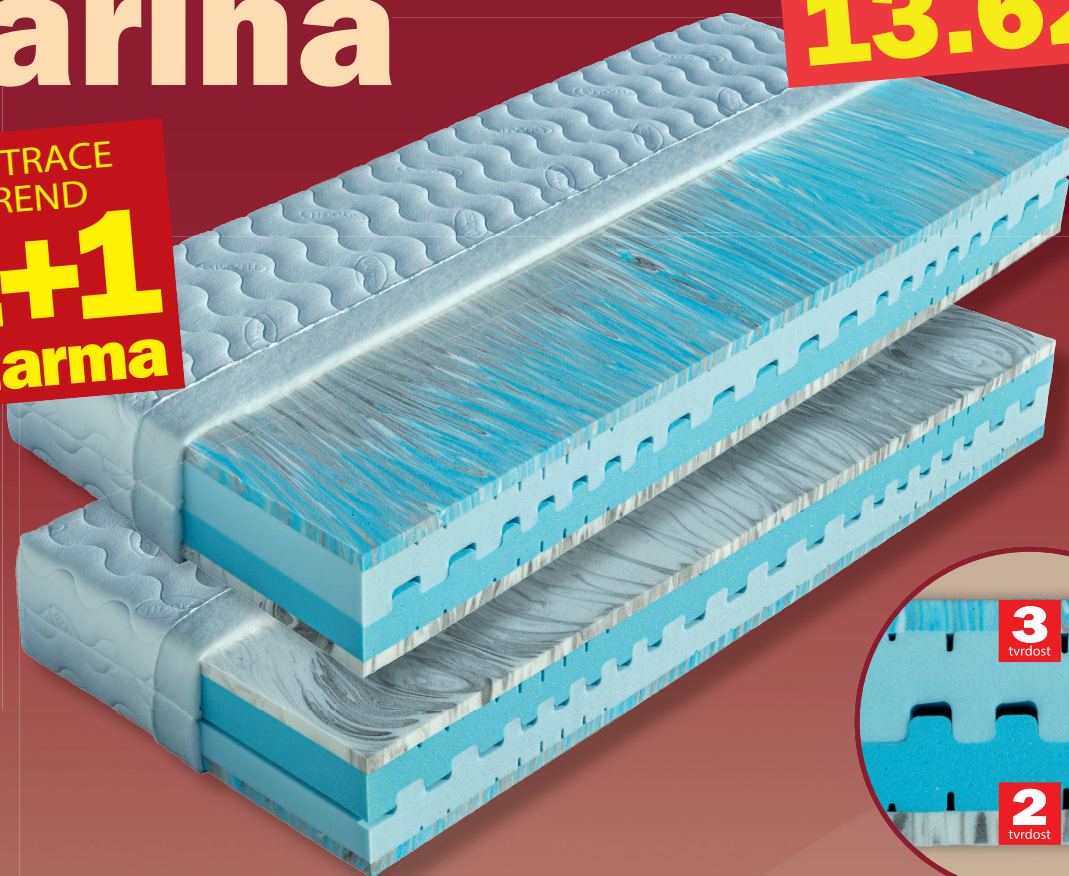

Marina

13.629,-

MATRACE
TREND

**1+1
zdarma**

Luxusní matrace s volbou dvojí tvrdosti. Jádrem matrace tvoří profilovaná studená HR pěna (40 kg/m³) společně s pěnou MediFoam (35 kg/m³). Ložné plochy tvoří dvě pěny. Pěna PanterFoam (50 kg/m³) šedé barvy, s vysokou elasticitou a tvarovou stálostí, a pěna PanterFoam Nautic (50 kg/m³) modré barvy. Tato pěna modré barvy má navíc antibakteriální úpravu, díky které je odolná vůči bakteriím a roztočům. Dobrá ventilace zajistí pocit čistoty a svěžesti. Je vhodná pro všechny typy roštů. Celková výška matrace cca 24 cm.

výška včetně potahu	úplet, Aloe Vera	SilverGuard, Lyocell, Medicott, Levandule, Stone
195 x 80 x 24	13 629	14 899
195 x 85 x 24	13 629	14 899
200 x 80 x 24	13 629	14 899
200 x 90 x 24	13 629	14 899
200 x 100 x 24	14 992	16 389
200 x 120 x 24	21 806	23 839
200 x 140 x 24	27 258	29 799
200 x 160 x 24	27 258	29 799
200 x 180 x 24	27 258	29 799