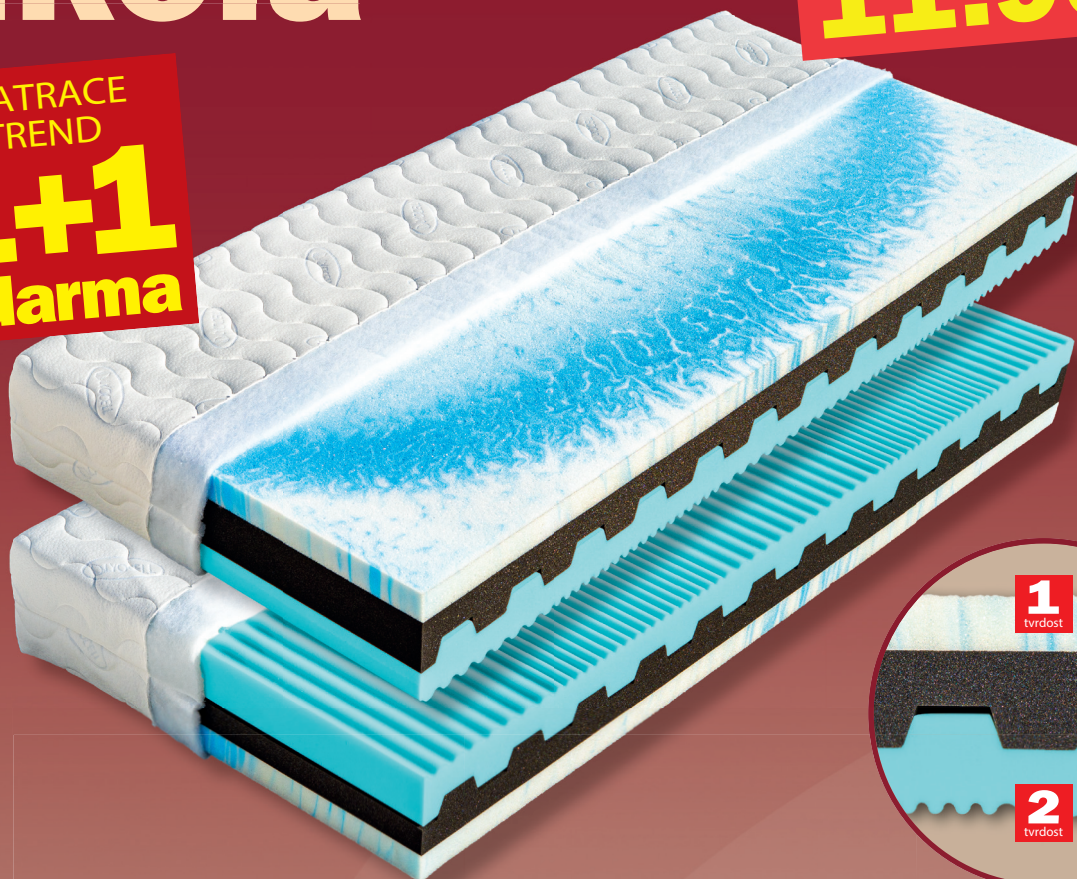

Nikola

11.997,-

MATRACE
TREND

**1+1
zdarma**

Matrace vyniká jedinečnými vlastnostmi velmi poddavné studené pěny ve výšce 5 cm s gramáží 45 kg/m³. Tato speciální nebeská pěna s příjemným povrchem je krásně měkká, velmi pohodlná a nevytváří protitlak vůči tělu. Na této nebeské pěně budete spát jako na obláčku. Střed jádra matrace je provzdušněn příčnými průduchy, které zaručují změkčení matrace v exponovaných místech. Je složen ze dvou pěn MediFoam (35 kg/m³). Matrace je vhodná pro všechny typy roštů. Celková výška matrace cca 20 cm.

5
zón

120

1
tvrdost

2
tvrdost

60°C

Ekologický
lepeno

výška včetně potahu	úplet, Aloe Vera	SilverGuard, Lyocell, Medicott, Levandule, Stone
195 x 80 x 20	11 997	13 268
195 x 85 x 20	11 997	13 268
200 x 80 x 20	11 997	13 268
200 x 90 x 20	11 997	13 268
200 x 100 x 20	13 197	14 594
200 x 120 x 20	19 195	21 228
200 x 140 x 20	23 994	26 535
200 x 160 x 20	23 994	26 535
200 x 180 x 20	23 994	26 535