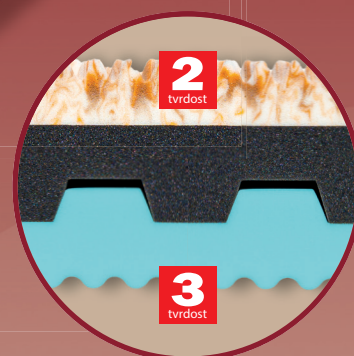

Nina

10.494,-

MATRACE
TREND

1+1
zdarma

Luxurní matrace s volbou dvojí tvrdosti Vám umožňuje vybrat si tuhost dle Vaší preference. Měkčí stranu tvoří komfortní studená pěna Tiger Touch (37 kg/m³) tvarovaná do nopů v sedmi zónách. Tento špičkový materiál je výjimečný svou schopností přesně kopírovat obrysy těla a zajistit vynikající cirkulaci vzduchu. Díky struktuře otevřených pórů účinně reguluje obsah vlhkosti a tepla v matraci. Střed jádra matrace je provzdušněn příčnými průduchy, které zaručují změkčení matrace v exponovaných místech. Je složeno ze dvou značkových pěn MediFoam (35 kg/m³) a jeho spodní část je profilována do jemných masážních vlnek. Tato ortopedická matrace je vhodná pro všechny typy roštů. Celková výška matrace cca 21 cm.

výška včetně potahu	úplet, Aloe Vera	SilverGuard, Lyocell, Medicott, Levandule, Stone
195 x 80 x 21	5 990	6 625
195 x 85 x 21	5 990	6 625
200 x 80 x 21	5 990	6 625
200 x 90 x 21	5 990	6 625
200 x 100 x 21	6 588	7 287
200 x 120 x 21	9 583	10 600
200 x 140 x 21	12 342	13 613
200 x 160 x 21	12 342	13 613
200 x 180 x 21	12 342	13 613