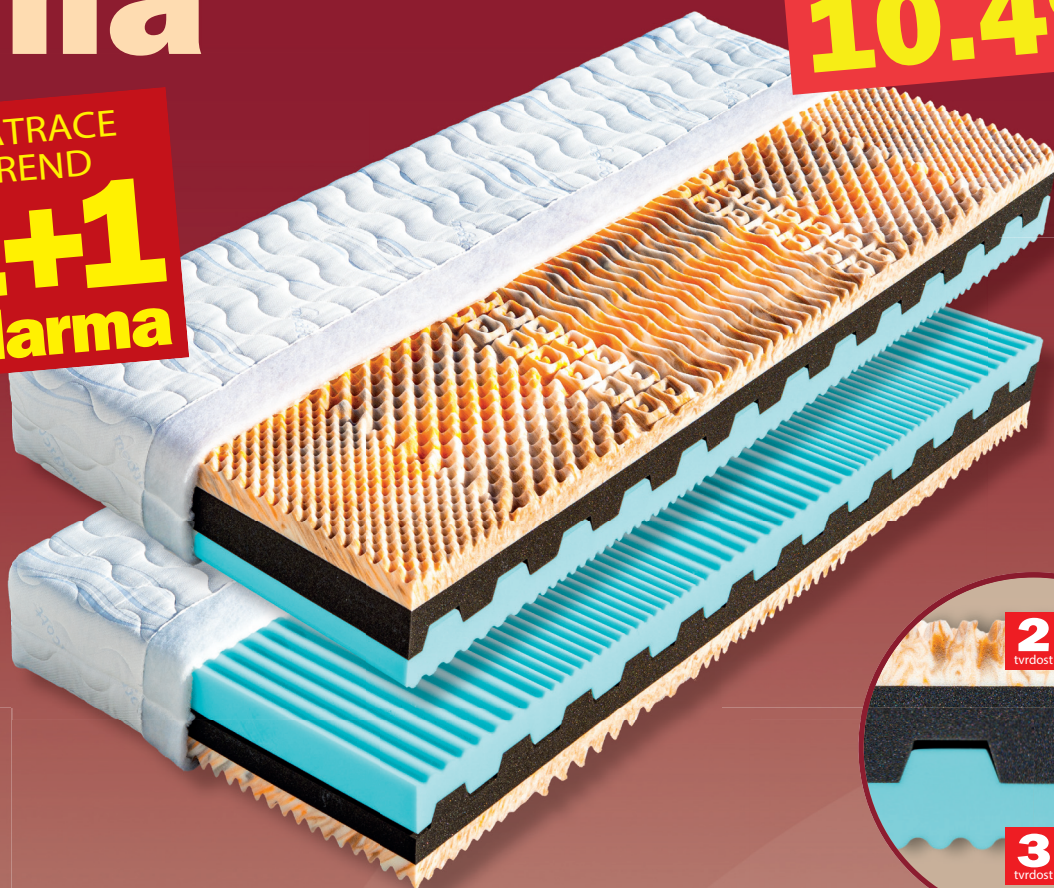

Nina

10.494,-

MATRACE
TREND

1+1
zdarma

Luxurní matrace s volbou dvojí tvrdosti Vám umožňuje vybrat si tuhost dle Vaší preference. Měkčí stranu tvoří komfortní studená pěna Tiger Touch (37 kg/m³) tvarovaná do nopů v sedmi zónách. Tento špičkový materiál je výjimečný svou schopností přesně kopírovat obrysy těla a zajistit vynikající cirkulaci vzduchu. Díky struktuře otevřených pórů účinně reguluje obsah vlhkosti a tepla v matraci. Střed jádra matrace je provzdušněn příčnými průduchy, které zaručují změkčení matrace v exponovaných místech. Je složeno ze dvou značkových pěn MediFoam (35 kg/m³) a jeho spodní část je profilována do jemných masážních vlnek. Tato ortopedická matrace je vhodná pro všechny typy roštů. Celková výška matrace cca 21 cm.

výška včetně potahu	úplet, Aloe Vera	SilverGuard, Lyocell, Medicott, Levandule, Stone
195 x 80 x 21	5 990	6 625
195 x 85 x 21	5 990	6 625
200 x 80 x 21	5 990	6 625
200 x 90 x 21	5 990	6 625
200 x 100 x 21	6 588	7 287
200 x 120 x 21	9 583	10 600
200 x 140 x 21	12 342	13 613
200 x 160 x 21	12 342	13 613
200 x 180 x 21	12 342	13 613