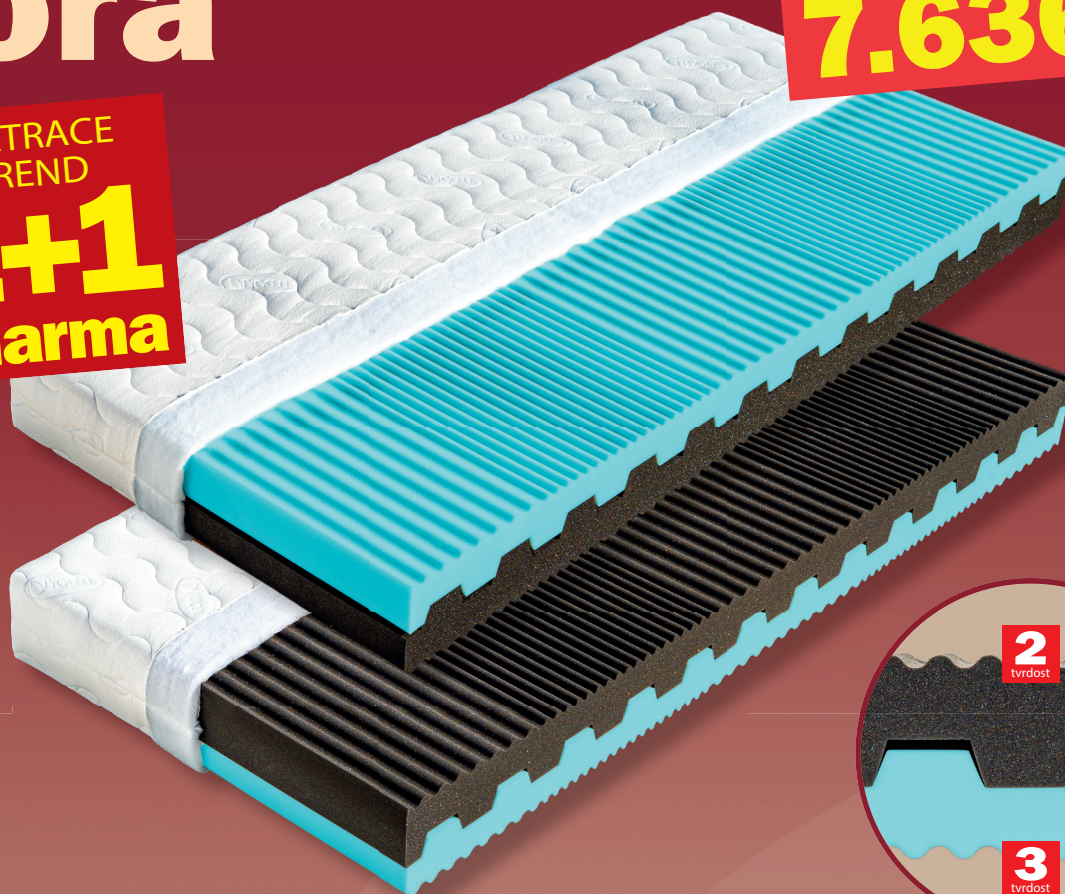

# Nora

**7.636,-**

MATRACE  
TREND

**1+1  
zdarma**

Pětizónová matrace složená ze dvou pěn MediFoam (35 kg/m<sup>3</sup>), kdy modrá strana nabízí tvrdší lehací plochu. Zaručí tak volbu dvojí tuhosti. Střed jádra matrace je provzdušněn příčnými průduchy, které zaručují provzdušnění a změkčení matrace v exponovaných místech. Profil umožňuje spojení bez použití lepidla. Je vhodná pro všechny typy roštů. Celková výška matrace cca 17 cm.

výška včetně potahu	úplet, Aloe Vera	SilverGuard, Lyocell, Medicott, Levandule, Stone
195 x 80x 17	7 636	8 906
195 x 85 x 17	7 636	8 906
200 x 80 x 17	7 636	8 906
200 x 90 x 17	7 636	8 906
200 x 100 x 17	8 399	9 797
200 x 120 x 17	12 217	14 250
200 x 140 x 17	15 271	17 812
200 x 160 x 17	15 271	17 812
200 x 180 x 17	15 271	17 812