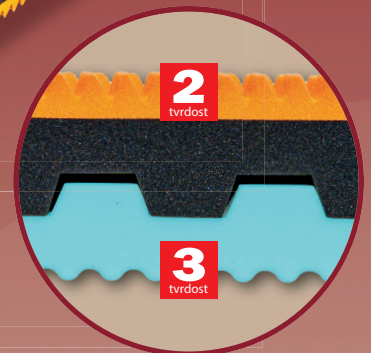

Ronda

9.765,-

MATRACE
TREND

1+1
zdarma

Kvalitní matrace, jejíž oranžovou nosnou vrstvou tvoří paměťová pěna (45 kg/m³) tvarovaná do masážních nopů. Střed jádra matrace je provzdušněn příčnými průduchy, které zaručují provzdušnění a změkčení matrace v exponovaných místech. Je složen ze dvou pěn MediFoam (35 kg/m³). Je vhodná pro všechny typy roštů.

Celková výška matrace cca 19 cm.

výška včetně potahu	úplet, Aloe Vera	SilverGuard, Lyocell, Medicott, Levandule, Stone
195 x 80x 19	9 765	11 035
195 x 85 x 19	9 765	11 035
200 x 80 x 19	9 765	11 035
200 x 90 x 19	9 765	11 035
200 x 100 x 19	10 741	12 139
200 x 120 x 19	15 624	17 656
200 x 140 x 19	19 529	22 070
200 x 160 x 19	19 529	22 070
200 x 180 x 19	19 529	22 070