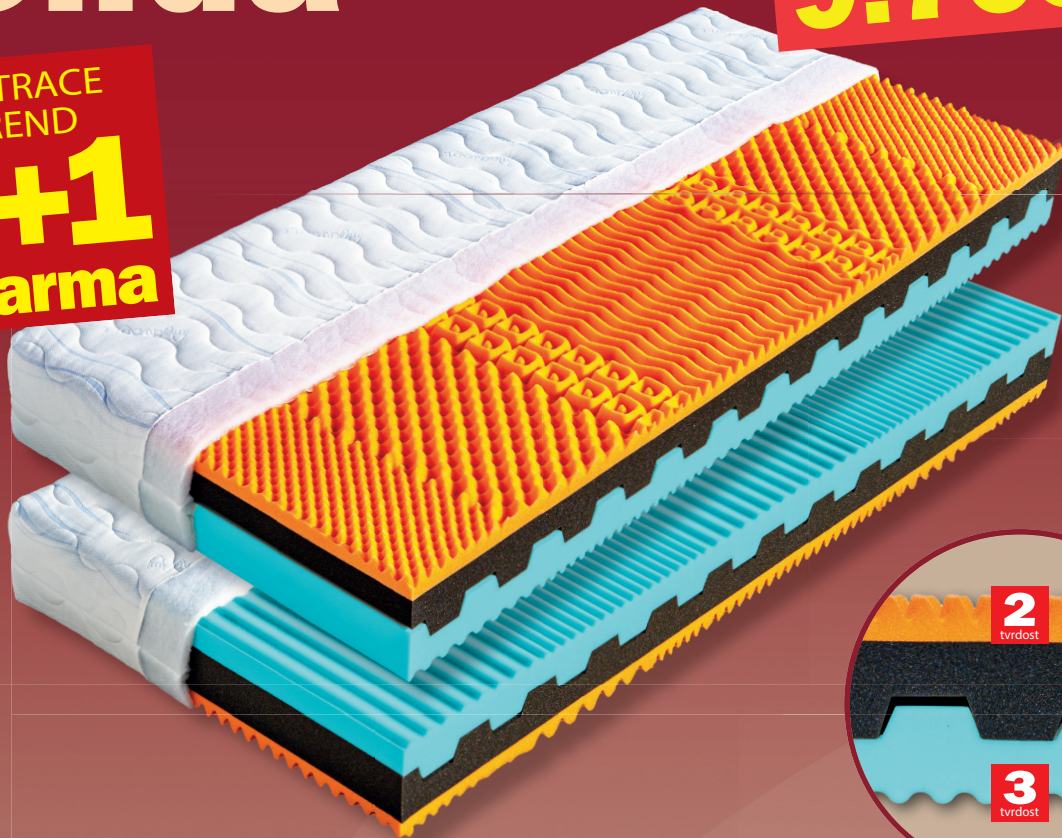

Ronda

9.765,-

MATRACE
TREND

1+1
zdarma

Kvalitní matrace, jejíž oranžovou nosnou vrstvou tvoří paměťová pěna (45 kg/m³) tvarovaná do masážních nopů. Střed jádra matrace je provzdušněn příčnými průduchy, které zaručují provzdušnění a změkčení matrace v exponovaných místech. Je složen ze dvou pěn MediFoam (35 kg/m³). Je vhodná pro všechny typy roštů.

Celková výška matrace cca 19 cm.

výška včetně potahu	úplet, Aloe Vera	SilverGuard, Lyocell, Medicott, Levandule, Stone
195 x 80x 19	9 765	11 035
195 x 85 x 19	9 765	11 035
200 x 80 x 19	9 765	11 035
200 x 90 x 19	9 765	11 035
200 x 100 x 19	10 741	12 139
200 x 120 x 19	15 624	17 656
200 x 140 x 19	19 529	22 070
200 x 160 x 19	19 529	22 070
200 x 180 x 19	19 529	22 070