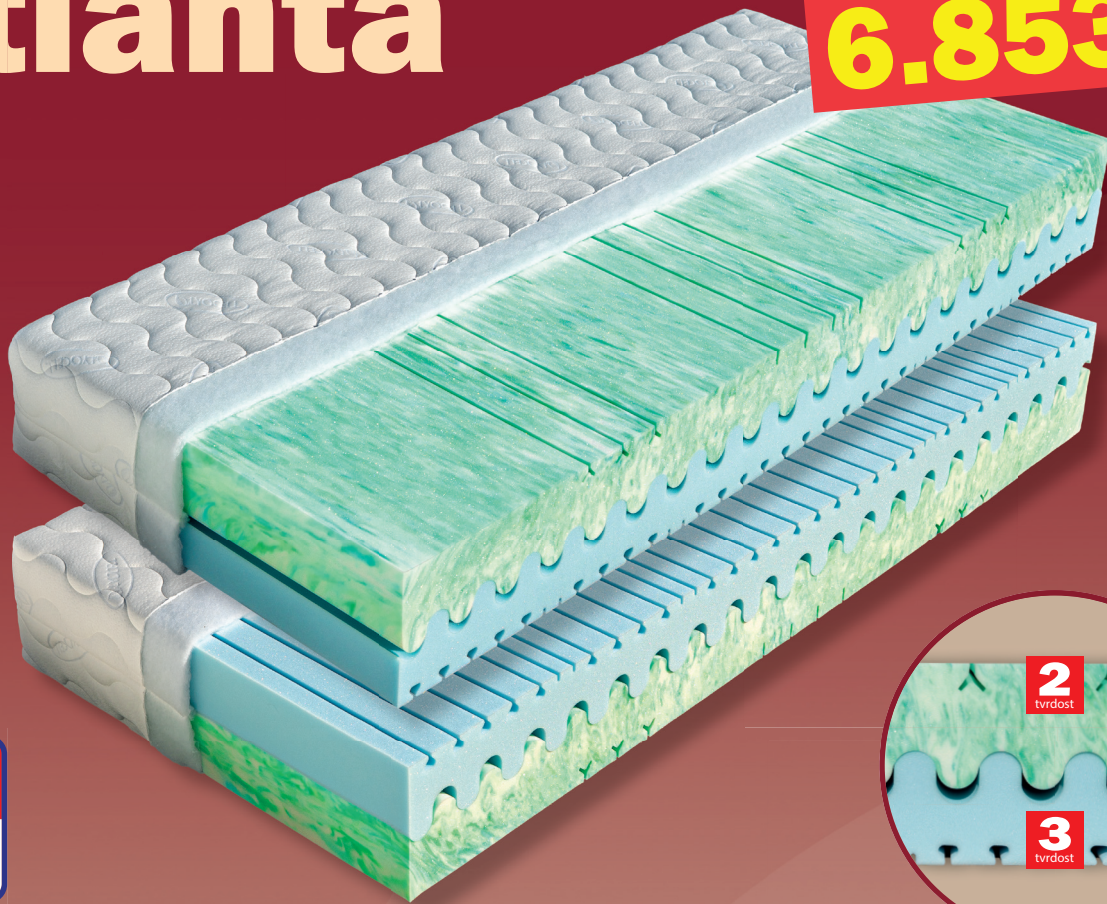

# Atlanta

6.853,-

Luxusní matrace s výškou 25 cm Vás zaujme svou hráškově žíhanou pěnou MediFoam. Jedná se o komfortní pěnu (38 kg/m<sup>3</sup>) se speciálními vlastnostmi. Díky své dokonalé pružnosti se dokáže ideálně přizpůsobit všem detailům lidského těla. Modrá pěna MediFoam (35 kg/m<sup>3</sup>) s provzdušňujícími prořezy na druhé straně matrace má tvrdost č. 3. Obě pěny jsou velmi prodyšné a udržují jádro matrace vždy suché a odolné vůči mikroorganismům. Tyto dvě pěny jsou spojeny speciální vlnou, která matraci provzdušňuje. Při výrobě není použito lepidlo. Matrace je vhodná pro všechny typy roštů. Celková výška matrace cca 25 cm.

výška včetně potahu	úplet, Aloe Vera	SilverGuard, Lyocell, Medicott, Levandule, Stone
195 x 80 x 25	6 853	7 531
195 x 85 x 25	6 853	7 531
200 x 80 x 25	6 853	7 531
200 x 90 x 25	6 853	7 531
200 x 100 x 25	7 539	8 284
200 x 120 x 25	10 966	12 050
200 x 140 x 25	14 094	15 449
200 x 160 x 25	14 094	15 449
200 x 180 x 25	14 094	15 449