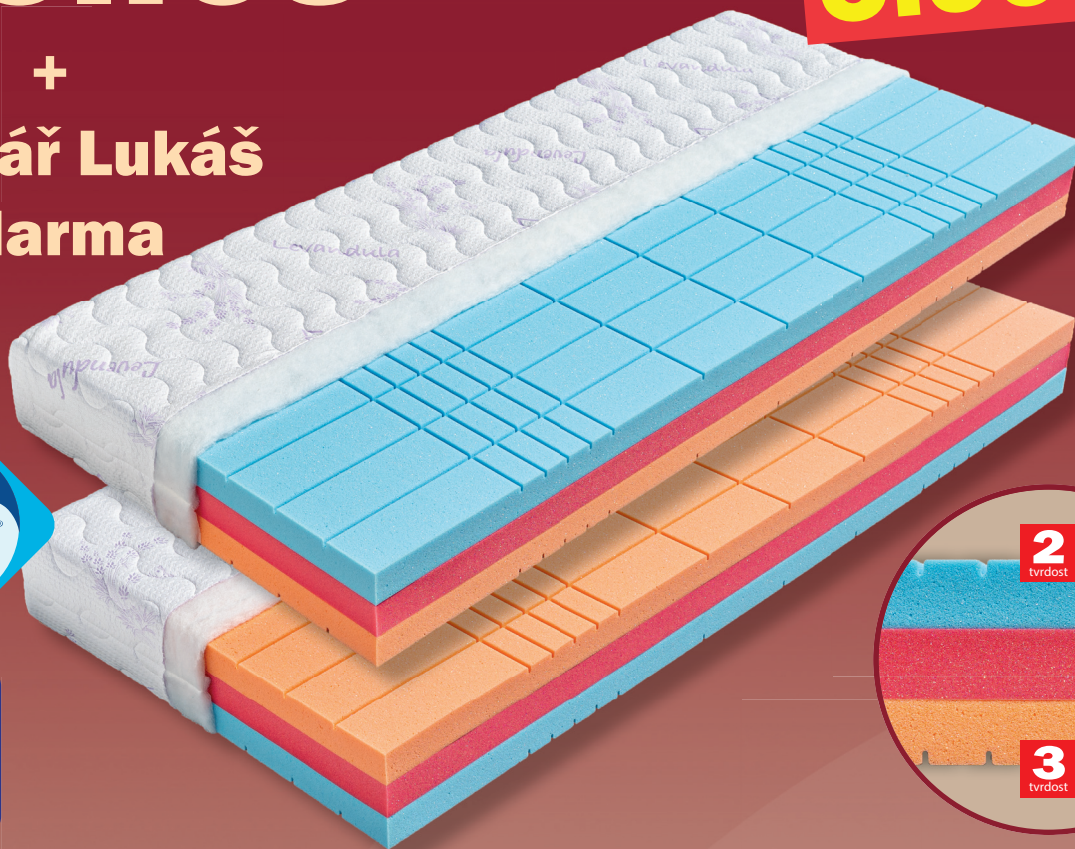

# Helios

+  
polštář Lukáš  
zdarma

5.990,-

Unikátní matrace z vysoce gramážních studených pěn. Její jádro tvoří červená speciální antibakteriální pěna (32 kg/m<sup>3</sup>) s úpravou Sanitized, díky které je odolná proti bakteriím, plísním a roztočům. Obě ložné plochy matrace jsou vyrobené z odolných studených HR pěn (40 a 45 kg/m<sup>3</sup>), které maximálně zvyšují komfort spánku. Strana s modrou studenou pěnou je pocitově měkčí a poddajnější (tvrdost č. 2), protější oranžová strana matrace je pevnější (tvrdost č. 3). Pouhým otočením matrace můžete využít dvou tvrdostí. Čtvercové prořezy těchto kvalitních pěn mají antidekubitní charakter (zamezují vzniku proleženin). Matrace je vhodná na všechny typy roštů, včetně motorových. Celková výška matrace cca 19 cm.

výška včetně potahu	úplet, Aloe Vera	SilverGuard, Lyocell, Medicott, Levandule, Stone
195 x 80 x 19	5 990	6 668
195 x 85 x 19	5 990	6 668
200 x 80 x 19	5 990	6 668
200 x 90 x 19	5 990	6 668
200 x 100 x 19	6 589	7 334
200 x 120 x 19	9 584	10 668
200 x 140 x 19	12 367	13 722
200 x 160 x 19	12 367	13 722
200 x 180 x 19	12 367	13 722