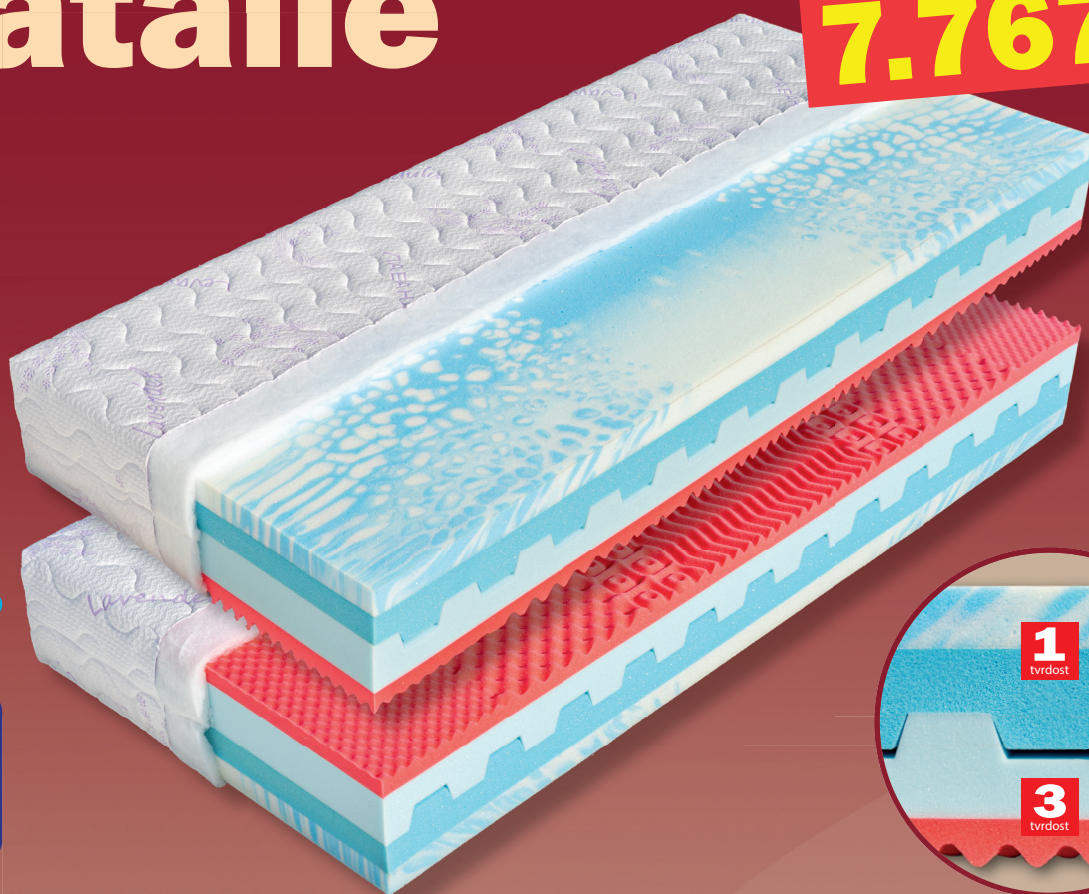

# Natálie

7.767,-

Matrace vyniká jedinečnými vlastnostmi velmi poddavné studené pěny ve výšce 5 cm s gramáží 45 kg/m<sup>3</sup>. Tato speciální nebeská pěna s příjemným povrchem je krásně měkká, velmi pohodlná a nevytváří protitlak vůči tělu. Na této nebeské pěně budete spát jako na obláčku. Provzdušněné jádro s příčnými průduchy je složeno z vrstvy extra prodyšné studené HR pěny (40 kg/m<sup>3</sup>) s dokonalou elasticitou a z tvrzené elastické pěny MediFoam (35 kg/m<sup>3</sup>). Druhou vrchní vrstvu tvarovanou do masážních nopů tvoří oblíbená antibakteriální pěna s úpravou Sanitized (32 kg/m<sup>3</sup>), která poskytuje trvalou ochranu proti bakteriím, roztočům a plísním. Matrace je vhodná pro alergiky a může být uložena na všechny typy roštů. Celková výška matrace cca 24 cm.

7 zón

130

1 tvrdost

3 tvrdost

60°C

záruka 3 roky

Ekologicky lepeno

výška včetně potahu	úplet, Aloe Vera	SilverGuard, Lyocell, Medicott, Levandule, Stone
195 x 80 x 24	7 767	8 445
195 x 85 x 24	7 767	8 445
200 x 80 x 24	7 767	8 445
200 x 90 x 24	7 767	8 445
200 x 100 x 24	8 544	9 289
200 x 120 x 24	12 428	13 512
200 x 140 x 24	15 922	17 277
200 x 160 x 24	15 922	17 277
200 x 180 x 24	15 922	17 277