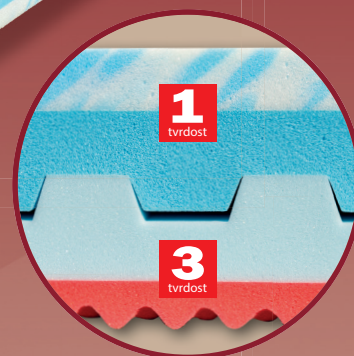

# Natálie

7.767,-

Matrace vyniká jedinečnými vlastnostmi velmi poddavné studené pěny ve výšce 5 cm s gramáží 45 kg/m<sup>3</sup>. Tato speciální nebeská pěna s příjemným povrchem je krásně měkká, velmi pohodlná a nevytváří protitlak vůči tělu. Na této nebeské pěně budete spát jako na obláčku. Provzdušněné jádro s příčnými průduchy je složeno z vrstvy extra prodyšné studené HR pěny (40 kg/m<sup>3</sup>) s dokonalou elasticitou a z tvrzené elastické pěny MediFoam (35 kg/m<sup>3</sup>). Druhou vrchní vrstvu tvarovanou do masážních nopů tvoří oblíbená antibakteriální pěna s úpravou Sanitized (32 kg/m<sup>3</sup>), která poskytuje trvalou ochranu proti bakteriím, roztočům a plísním. Matrace je vhodná pro alergiky a může být uložena na všechny typy roštů. Celková výška matrace cca 24 cm.

7 zón

130

1 tvrdost

3 tvrdost

60°C

záruka 3 roky

Ekologicky lepeno

výška včetně potahu	úplet, Aloe Vera	SilverGuard, Lyocell, Medicott, Levandule, Stone
195 x 80 x 24	7 767	8 445
195 x 85 x 24	7 767	8 445
200 x 80 x 24	7 767	8 445
200 x 90 x 24	7 767	8 445
200 x 100 x 24	8 544	9 289
200 x 120 x 24	12 428	13 512
200 x 140 x 24	15 922	17 277
200 x 160 x 24	15 922	17 277
200 x 180 x 24	15 922	17 277