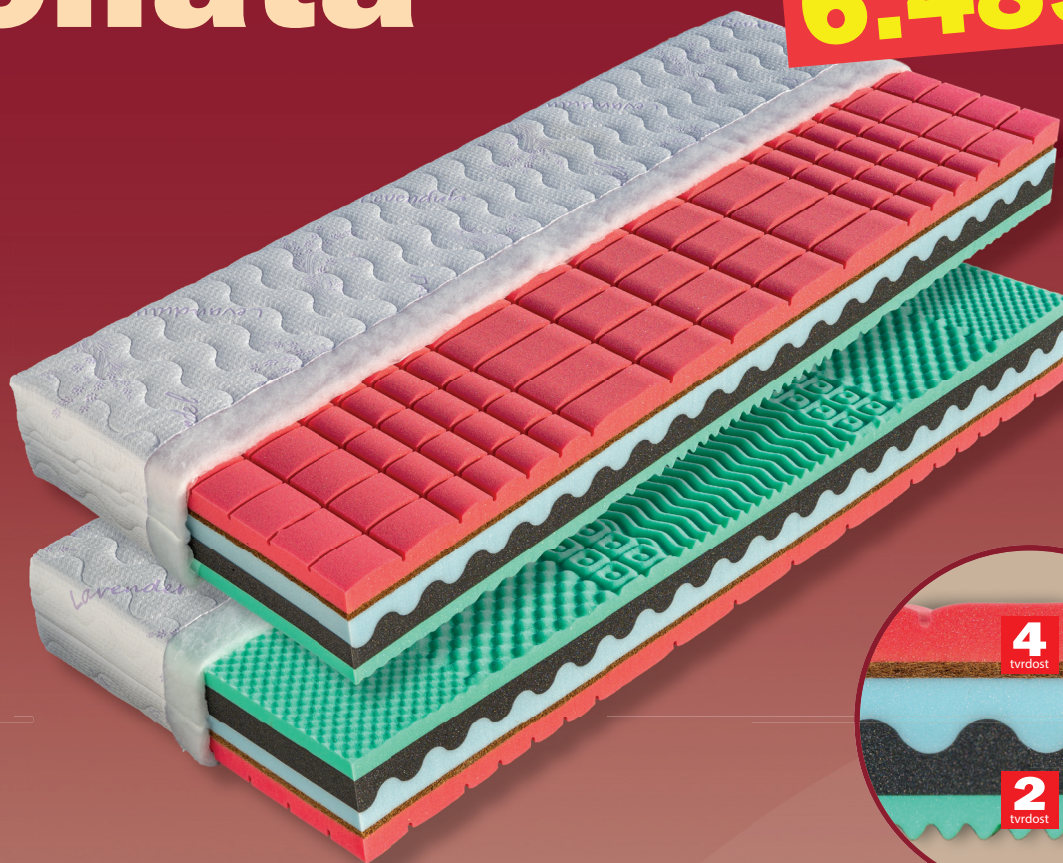

Renata

6.489,-

Unikátní pevnější ortopedická matrace vhodná také pro alergiky. Jádru matrace se skládá ze dvou odlišných pěn zasazených do sebe podélnou vlnou. Mezi pěny je volná mezera, která zlepšuje provětrání matrace. Černá pěna (35 kg/m³) je příjemně elastická, modrá tvrdší (35 kg/m³) s vyšším odporem proti stlačení. Ložnou plochu matrace tvoří antibakteriální pěna (32 kg/m³), která má antidekubitní prožez a tvrdost č. 4. Pěna je velmi příjemná. Vrstva kokosového vlákna ve výšce 1,5 cm matraci provzdušňuje. Druhou stranu tvoří tyrkysově zelená masážní pěna MediFoam (35 kg/m³) ve tvaru nopů, tvrdost č. 2. Pouhým otočením matrace dosáhnete jiné tvrdosti matrace. Je určena pro širokou škálu veřejnosti. Celková výška matrace cca 22 cm.

výška včetně potahu	úplet, Aloe Vera	SilverGuard, Lyocell, Medicott, Levandule, Stone
195 x 80 x 22	6 489	7 167
195 x 85 x 22	6 489	7 167
200 x 80 x 22	6 489	7 167
200 x 90 x 22	6 489	7 167
200 x 100 x 22	7 138	7 884
200 x 120 x 22	10 383	11 467
200 x 140 x 22	13 366	14 721
200 x 160 x 22	13 366	14 721
200 x 180 x 22	13 366	14 721