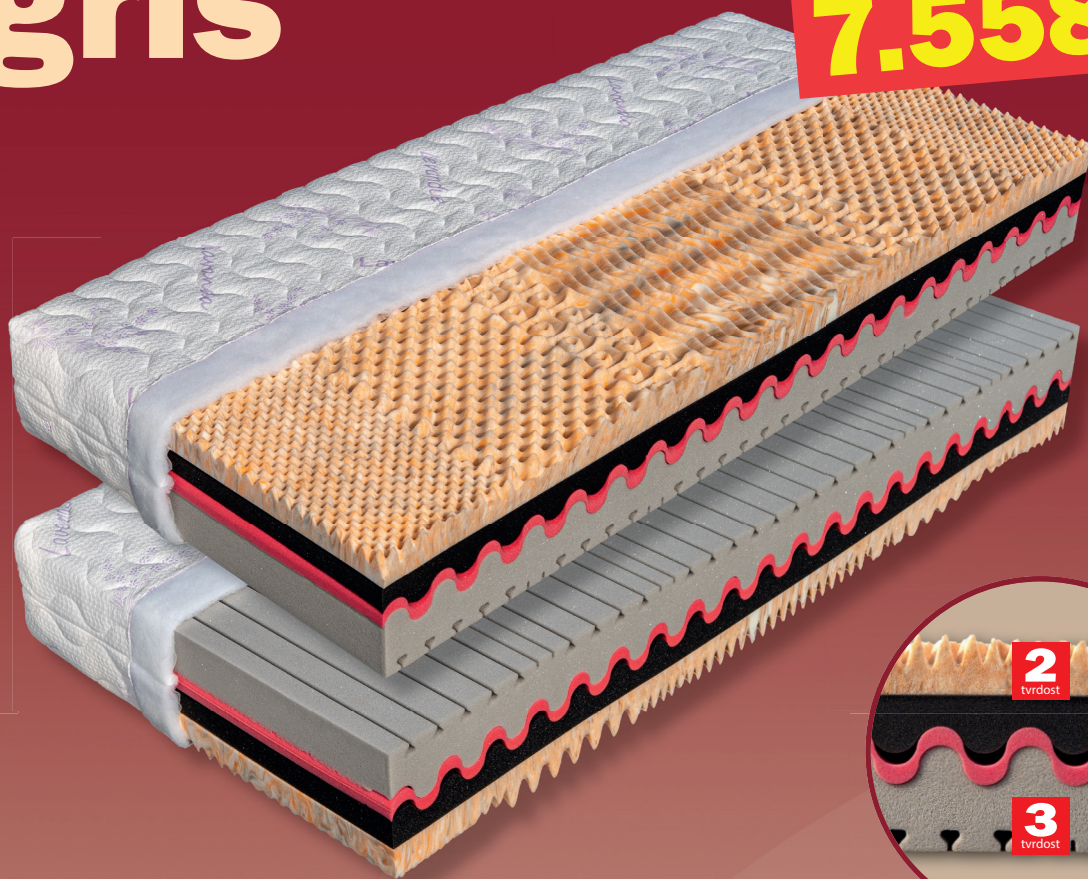

Tigris

7.558,-

Exkluzivní matrace s volbou dvojí tvrdosti je složená z jedinečných komfortních pěn s vysokou hustotou. Měkčí stranu (tvrdost č. 2) tvoří speciální studená pěna TigerFoam (37 kg/m³) tvarovaná do nopů, která je známá svou prodyšností, odolností a elasticitou, podobnou latexu. Struktura otevřených buněk zajišťuje nepřetržitou cirkulaci vzduchu, účinně odpařuje vlhkost a vytváří svěží, hygienické prostředí pro spánek. U tvrdší strany matrace (tvrdost č. 3) oceníte špičkovou kvalitu studené pěny Cellflex (40 kg/m³), která je díky své vysoké hustotě velmi odolná a dokonale se přizpůsobí tvaru těla. Tato strana je opatřena provzdušňujícími kanálky. Střední část jádra je vyztužena antibakteriální pěnou Sanitized (32 kg/m³) a pěnou MediFoam (35 kg/m³). Tato výjimečná matrace je vhodná na všechny typy roštů. Celková výška matrace cca 25 cm.

výška včetně potahu	úplet, Aloe Vera	SilverGuard, Lyocell, Medicott, Levandule, Stone
195 x 80 x 25	6 853	7 531
195 x 85 x 25	6 853	7 531
200 x 80 x 25	6 853	7 531
200 x 90 x 25	6 853	7 531
200 x 100 x 25	7 539	8 284
200 x 120 x 25	10 966	12 050
200 x 140 x 25	14 094	15 449
200 x 160 x 25	14 094	15 449
200 x 180 x 25	14 094	15 449