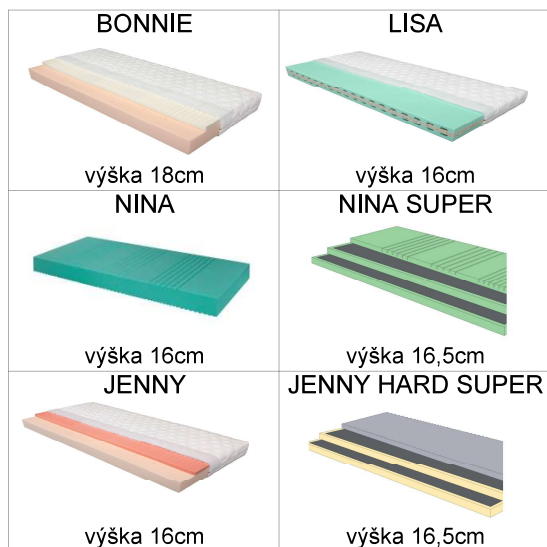

	Matrace s potahem New Jersey			
	Rovná 90x200 cm		Půlená ZKOSENÁ 2x45x200 cm	
	obj. č.	cena	obj. č.	cena
<b>LISA</b>	ZMJ22	9 050,-	ZMJ24	10 158,-
<b>NINA</b>	ZMJ72	9 825,-	ZMJ74	10 932,-
<b>NINA SUPER</b>	ZMJ82	12 252,-	ZMJ84	13 498,-
<b>JENNY</b>	ZMJ42	10 249,-	ZMJ44	11 352,-
<b>JENNY H.SUP.</b>	ZMJ92	14 026,-	ZMJ94	15 242,-
<b>BONNIE</b>	ZMJ52	12 154,-	ZMJ54	13 299,-

Cena matrace 80x200 cm je stejná jako 90x200 cm  
 Cena matrace 2x40x200 cm je stejná jako 2x45x200 cm  
 Prodloužení matrace na 220 cm za příplatek 20 %

Matrace se zvýšenou nosností do 180kg:  
 - NINA SUPER  
 - JENNY HARD SUPER