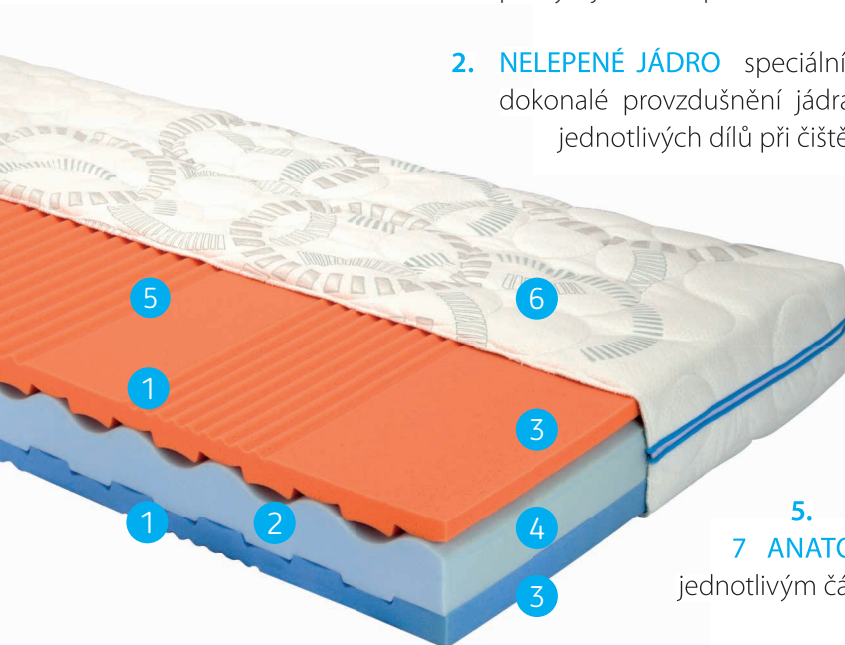

## matrace **JOLANA**

1. **VYSOKÁ VZDUŠNOST** podpořena otevřenou buněčnou strukturou **STUDENÉ PĚNY** poskytující větší pohodlí.
2. **NELEPENÉ JÁDRO** speciální tvarování a spojení vrstev bez použití lepidel zajišťuje dokonalé provzdušnění jádra a snadnou údržbu s možností praktického rozložení jednotlivých dílů při čištění.
3. **PARTNERSKÁ MATRACE** neboli jádro o dvou rozdílných tuhostech. Matrace se přizpůsobí na míru vašemu spánku.
4. **KOMFORTAN**<sup>®</sup> pěna garantující optimální pružení a sloužící k správné podpoře lidského těla a jako nosná část komfortu.
5. Oboustranné tvarování rozděluje jádro do **7 ANATOMICKÝCH ZÓN**, které se maximálně přizpůsobují jednotlivým částem lidského těla.
6. Potah **OLYMPIC** je kombinací elegantního designu s antibakteriální úpravou, která jej ochrání před nežádoucími vlivy mikrobu.

## POPIS MATRACE:

### Praktická sendvičová matrace ze „studené pěny“ vhodná pro alergiky.

Nelepené jádro důmyslně propracované matrace z elastické HR pěny a KOMFORTAN® pěny vytváří ideální podporu pro tělo. Speciální tvarování a spojení vrstev bez použití lepidel zajišťuje dokonalé provzdušnění jádra a snadnou údržbu s možností praktického rozložení jednotlivých dílů při čištění. V závislosti na tělesné hmotnosti nebo přání uživatele lze volit mezi měkčí (oranžová pěna) a tvrdší (modrá pěna) stranou matrace.

- Složení: 100 % polyester
- Potah je dělitelný na dvě samostatné části, kdy zip je po celém obvodu potahu