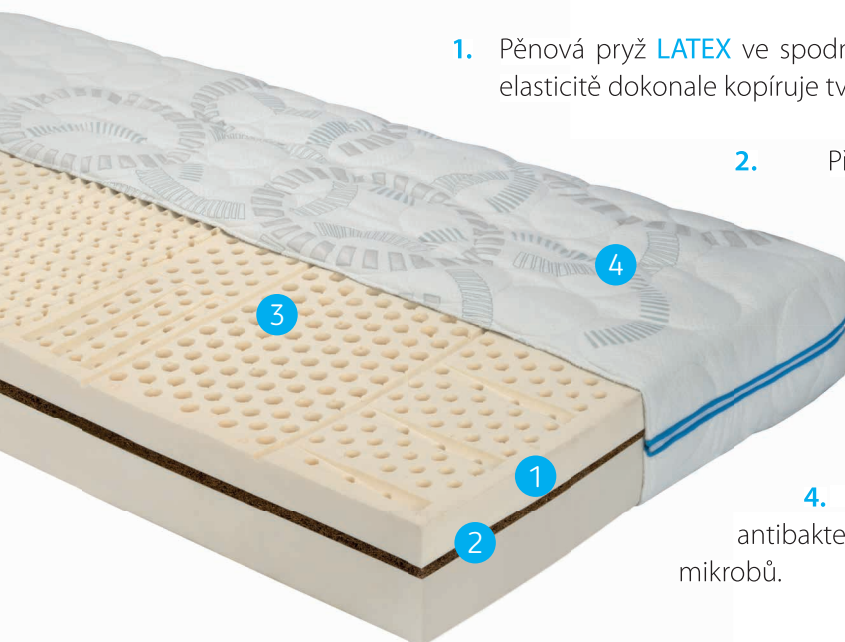

matrace **NATALIA**

1. Pěnová pryž **LATEX** ve spodní vrstvě poskytuje optimální klima a díky své výrazné elasticitě dokonale kopíruje tvar lidského těla.

2. Přírodních materiálů se nebojíme, a proto v naší matraci naleznete i **KOKOSOVÉ VLÁKNO** v podobě zpevňující kokosové desky podporující vysoké zatížení jádra.

3. **SEDM SAMOSTATNÝCH ANATOMICKÝCH ZÓN** abychom zajistili, že se vždy přizpůsobí vašemu pohybu a udržují vaše tělo v dokonale poloze, navazující spánek.

4. Potah **OLYMPIC** je kombinací elegantního designu s antibakteriální úpravou, která jej ochrání před nežádoucími vlivy mikrobů.

POPIS MATRACE:

Zpevněná latexová matrace s kokosovou flexideskou.

Ceněna je především vzdušnost jádra, která pomáhá eliminovat vlhkost a zabraňovat množení roztočů. Výborně pružná, optimálně tuhá a tvarově stálá matrace z pěnové pryže (latexu) se zvýšenou nosností. Záruka optimálního uvolnění v průběhu spánku a svěžího probuzení pro dny plné energie. Díky dobrým ortopedickým vlastnostem je vhodná i pro osoby dlouhodobě upoutané na lůžko.

- Složení: 100 % polyester
- Potah je dělitelný na dvě samostatné části, kdy zip je po celém obvodu potahu

O FIRMĚ:

Jsme přední český výrobce matrací s dlouholetou tradicí. Historie naší firmy sahá až do roku 1975, kdy se v Břeclavi zrodily první matrace. Nabízíme matrace a výrobky pro zdravý spánek širokému sektoru uživatelů od nemocnic, hotelů, penzionů, lázní, léčených dlouhodobě nemocných až po vaše domovy. Díky našim dlouholetým zkušenostem vám můžeme zaručit, že vám zůstaneme nablízku a budeme i nadále zdokonalovat naše matrace s respektem k vašim přáním.