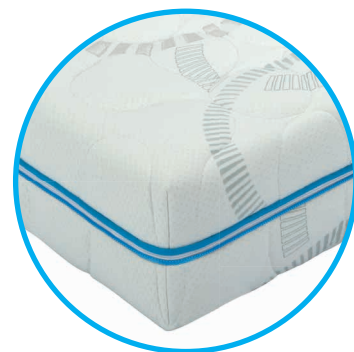

O FIRMĚ:

Jsme přední český výrobce matrací s dlouholetou tradicí. Historie naší firmy sahá až do roku 1975, kdy se v Břeclavi zrodily první matrace. Nabízíme matrace a výrobky pro zdravý spánek širokému sektoru uživatelů od nemocnic, hotelů, penzionů, lázní, léčených dlouhodobě nemocných až po vaše domovy. Díky našim dlouholetým zkušenostem vám můžeme zaručit, že vám zůstaneme nablízku a budeme i nadále zdokonalovat naše matrace s respektem k vašim přáním.

Naše produkty splňují přísná kritéria výrobních norem. Pod důkladnou kontrolou spadají i nezávadnost materiálů, které při výrobě používáme.

INDIVIDUÁLNÍ PŘÍSTUP

Při jednání se zákazníky upřednostňujeme individuální přístup, kdy se snažíme vždy vyhovět všem vašim požadavkům.

KVALITA

Jsme výrobce s dlouholetou praxí. Kvalita dodávaných výrobků a bezpečnost práce je naší prioritou.

MATERIÁLY

Do naší nabídky začleňujeme tradiční materiály až po novinky uváděné na trh, jako je EKOMFORTAN® a ECOREPUR®.

VÝROBKY NA MÍRU

Díky dlouholetým zkušenostem s výrobou matrací vám umíme připravit matrace přímo na míru.

ZÁRUKA

Za kvalitou svých produktů si stojíme, proto vám nabízíme prodlouženou záruku.

POZNÁMKY:

Autorem fotografií, textů atd. (dále jen „materiály“) je společnost MORAVIA COMFORT, s.r.o., IČ 293 68 243 (dále jen společnost). Obsah materiálů je chráněn autorským zákonem. Jakékoliv kopírování, přepis, šíření, další zpřístupňování či využívání materiálů či jejich částí, a to jakýmkoliv způsobem, je bez předchozího souhlasu společnosti výslovně zakázáno. Tiskové chyby vyhrazeny.