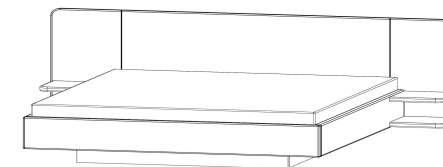

		140x200 cm	160x200 cm	180x200 cm	200x200 cm
Imitace dřeva	Obj. č.	LPA54	LPA56	LPA58	LPA52
	Cena	23 724,-	24 137,-	24 557,-	26 707,-
Buk jádrový cink	Obj. č.	GBPA54	GBPA56	GBPA58	GBPA52
	Cena	43 560,-	45 521,-	47 584,-	51 715,-
Buk průběžný	Obj. č.	GFP A54	GFP A56	GFP A58	GFP A52
	Cena	57 096,-	59 612,-	62 261,-	67 559,-
Dub cink	Obj. č.	GDPA54	GDPA56	GDPA58	GDPA52
	Cena	57 096,-	59 612,-	62 261,-	67 559,-
Dub průběžný	Obj. č.	GQPA54	GQPA56	GQPA58	GQPA52
	Cena	87 174,-	89 980,-	93 990,-	102 007,-

Rozměry postelí v mm

(L.P. = Lehací plocha)

	imitace	masiv
Vnější délka L.P.200cm -	2064	2080
Vnější šířka L.P.180 cm -	2570	2602
Výška čela u hlavy -	1050	1050
Vzdálenost horní hrany postranice od podlahy -	430	430
Výška postranic a PČ -	280	280
Výška mezery od podlahy po postranici a PČ -	150	150
Výška pro uložení roštů (od podlahy) 2 výškové polohy -	270/320	270/320

Rozměr úložného prostoru L.P.180x200 - 1280x1740

Příplatky imitace dřeva	Příplatek
Prémiové dekory	+10 %
Prodloužení délky na 210 cm	646,-
Prodloužení délky na 220 cm	1 284,-

IMITACE MASIVNÍHO DŘEVA

Akát
Bílá
Borovice Kodiak
Buk
Dub Bardolino
Dub šedý
Dub Vicenza
Kašmírově šedá
Olše
Ořech Dijon