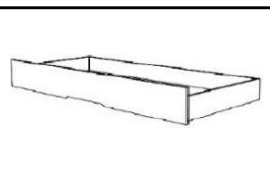

Rozkládací postel TANDEM ORTHO - libovolné rošty

Platnost od 1.4. 2026

Cena s DPH

Strana 30

| | | Vysoké levé (viz obr.) nebo pravé čelo | | S vysokými čely | | Bez područek | | S levou (viz obr.) nebo pravou područkou | | S područkami | | | |
|--|-------------|---|-----------|------------------|--------|-----------------|--------|---|-----------|------------------|--------|-------------|--|
| Tandem ORTHO <i>cena bez roštů a úložného prostoru</i> | | | | | | | | | | | | | |
| Lehací plocha | | 90/180x200 cm | | | | | | | | | | | |
| Provedení | | Rovné | | Oblé | | Rovné | | Oblé | | Rovné | | Oblé | |
| Buk jádr ový cink | Kod | RBPR01L/P | TBPR01L/P | RBPR02 | TBPR02 | RBPR03 | TBPR03 | RBPR04L/P | TBPR04L/P | RBPR05 | TBPR05 | | |
| | Cena | 50 418,- | | 54 278,- | | 47 780,- | | 50 850,- | | 50 850,- | | | |
| Buk průběžný | Kod | RFPR01L/P | TFPR01L/P | RFPR02 | TFPR02 | RFPR03 | TFPR03 | RFPR04L/P | TFPR04L/P | RFPR05 | TFPR05 | | |
| | Cena | 68 066,- | | 73 274,- | | 64 504,- | | 68 647,- | | 68 647,- | | | |
| Dub cink | Kod | RDPR01L/P | TDPR01L/P | RDPR02 | TDPR02 | RDPR03 | TDPR03 | RDPR04L/P | TDPR04L/P | RDPR05 | TDPR05 | | |
| | Cena | 68 066,- | | 73 274,- | | 64 504,- | | 68 647,- | | 68 647,- | | | |
| Dub průběžný | Kod | RQPR01L/P | TQPR01L/P | RQPR02 | TQPR02 | RQPR03 | TQPR03 | RQPR04L/P | TQPR04L/P | RQPR05 | TQPR05 | | |
| | Cena | 103 069,- | | 110 956,- | | 97 677,- | | 103 952,- | | 103 952,- | | | |

Vnější rozměr postelí Tandem ORTHO

výška 900 mm, šířka 1019-1905mm, délka 2080 mm
výška područek 700 mm

Rošty:

Maximální výška roštu 100mm (v nejvyšším bodě)
Výška roštu postele dle použitého roštu
Výška patky pro uložení roštu 310 mm od pod.
Výška nízkého bočního čela: Rovné - 440, Oblé - 465